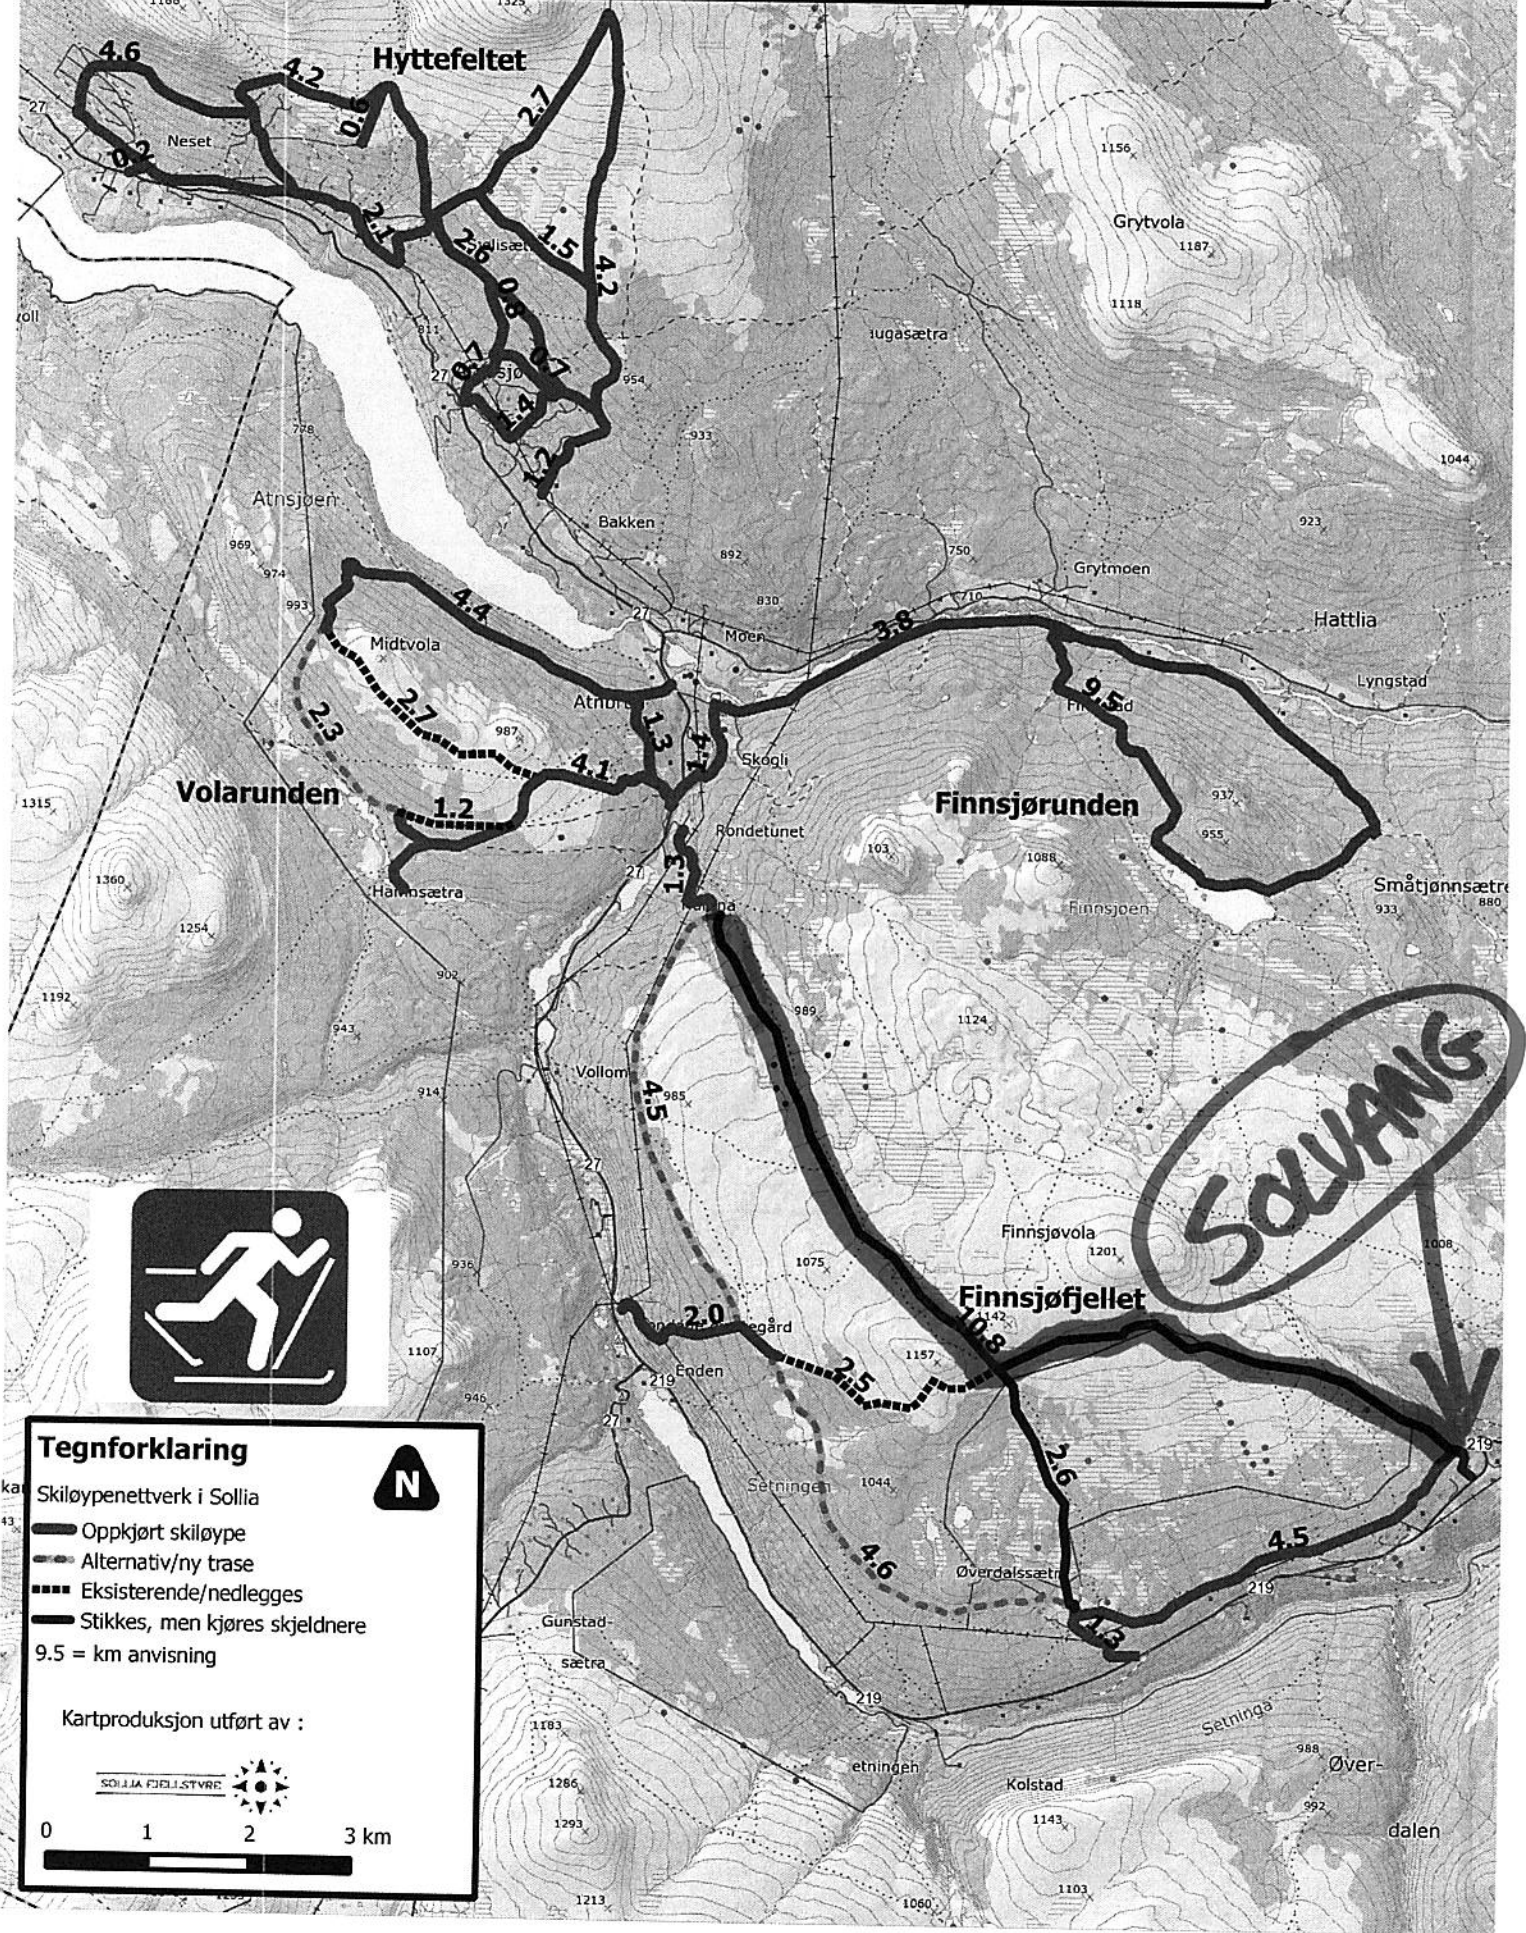

Bjørkebollen

turforening

Tegnforklaring

Skiløypenettverk i Sollia

-  Oppkjørt skiløype
 -  Alternativ/ny trase
 -  Eksisterende/nedlegges
 -  Stikkes, men kjøres skjeldnere
- 9.5 = km anvisning

Kartproduksjon utført av :

0 1 2 3 km